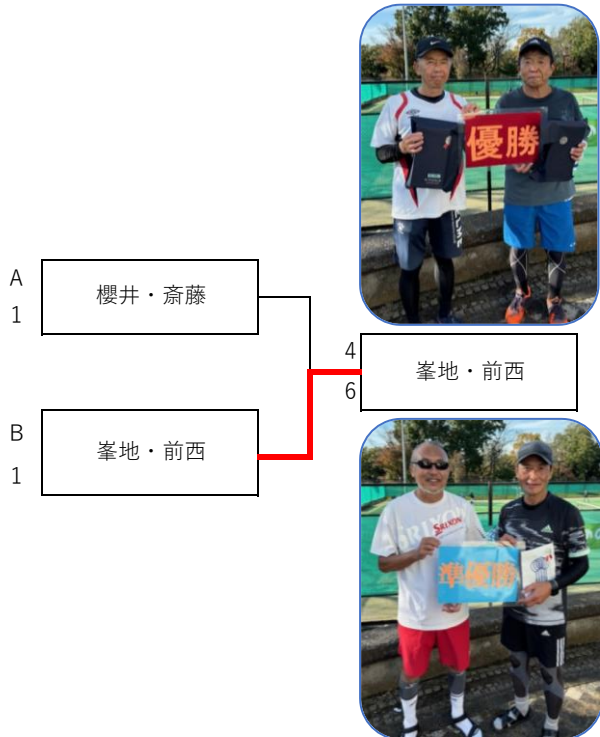

受付開始 8:30
 集合時間
 8:50 各ブロックNo.1.2
 9:20 各ブロックNo.3.4

試合順番(4チーム)

①	②	③	④	⑤	⑥
1-2	3-4	1-3	2-4	1-4	2-3

試合順番(3チーム)

①	②	③
1-2	2-3	1-3

※勝敗で並んだ場合の順位決

- ①得失ゲーム数差
- ②当該対戦結果
- ③取得ゲーム数
- ④抽選

女子55歳 1位トーナメント

女子55歳 2位トーナメント

男子60歳 1位トーナメント

女子55歳 3位トーナメント

男子60歳 2位トーナメント

男子60歳 3位トーナメント