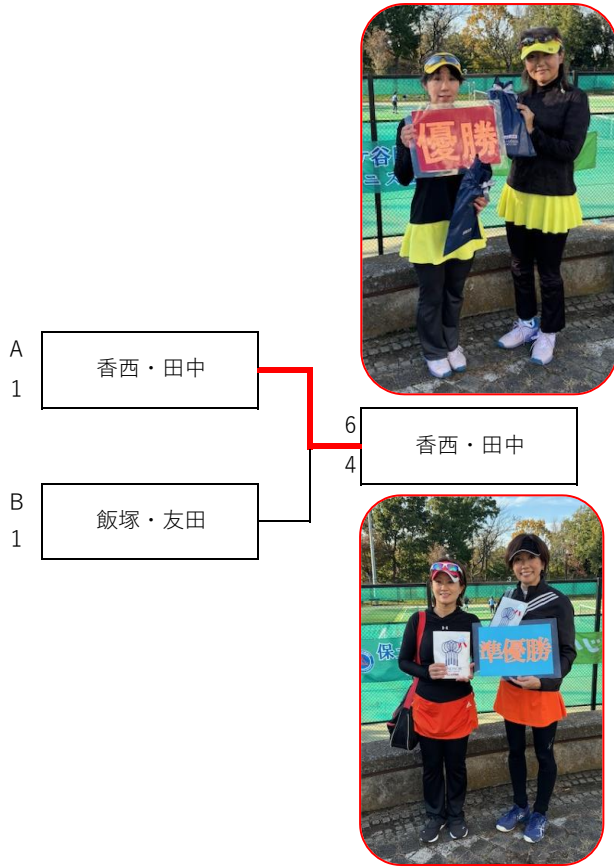

受付開始 8:30
 集合時間
 8:50 各ブロックNo.1.2
 9:20 各ブロックNo.3.4

試合順番(4チーム)

①	②	③	④	⑤	⑥
1-2	3-4	1-3	2-4	1-4	2-3

試合順番(3チーム)

①	②	③
1-2	2-3	1-3

※勝敗で並んだ場合の順位決

- ①得失ゲーム数差
- ②当該対戦結果
- ③取得ゲーム数
- ④抽選

女子55歳 1位トーナメント

女子55歳 2位トーナメント

男子60歳 1位トーナメント

女子55歳 3位トーナメント

男子60歳 2位トーナメント

男子60歳 3位トーナメント